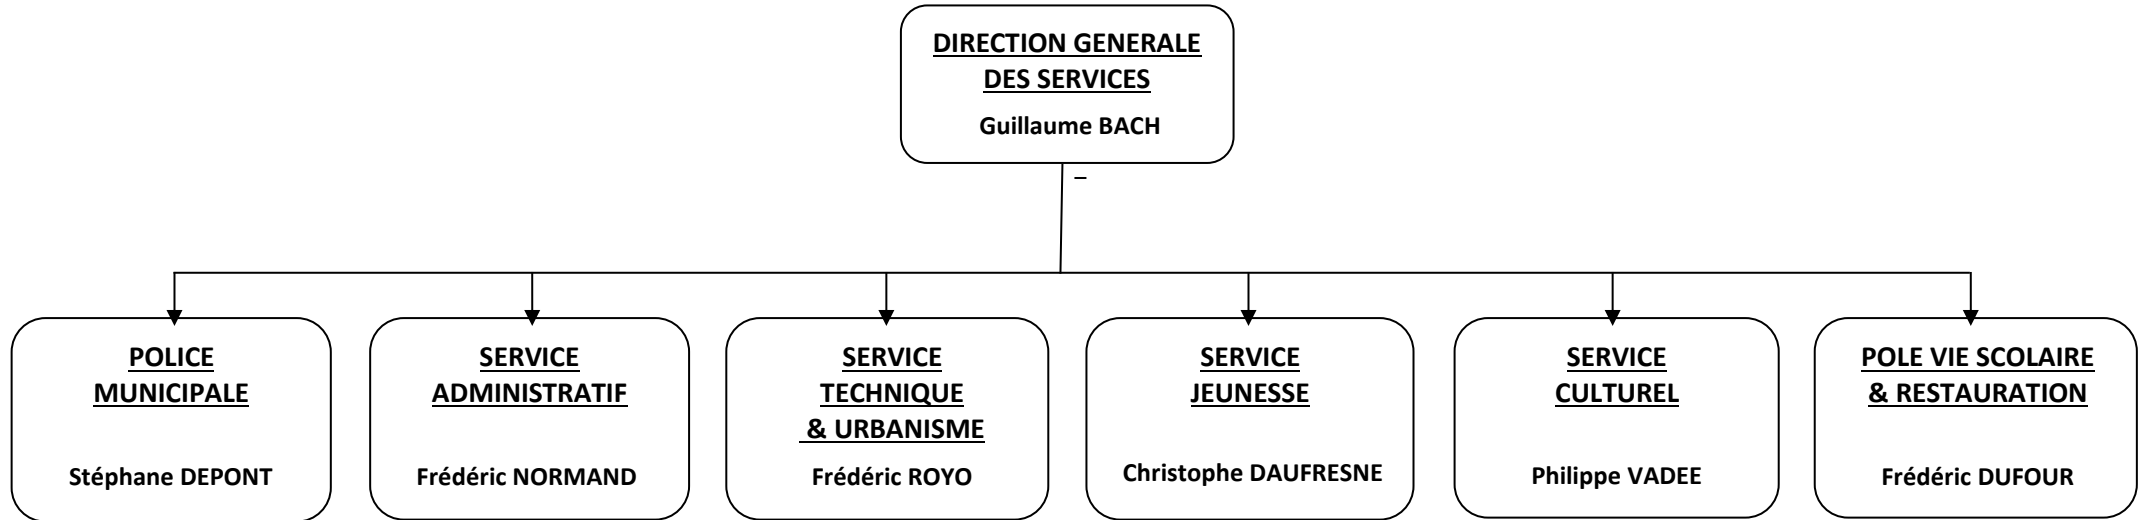

Mairie de GIBERVILLE

# ORGANIGRAMME DES SERVICES MUNICIPAUX

L'équipe du personnel municipal se compose de : 57 agents [titulaires ou stagiaires] hors remplaçants.

Les services Voirie-Espaces Verts relèvent désormais de la compétence de la Communauté Urbaine Caen la mer.